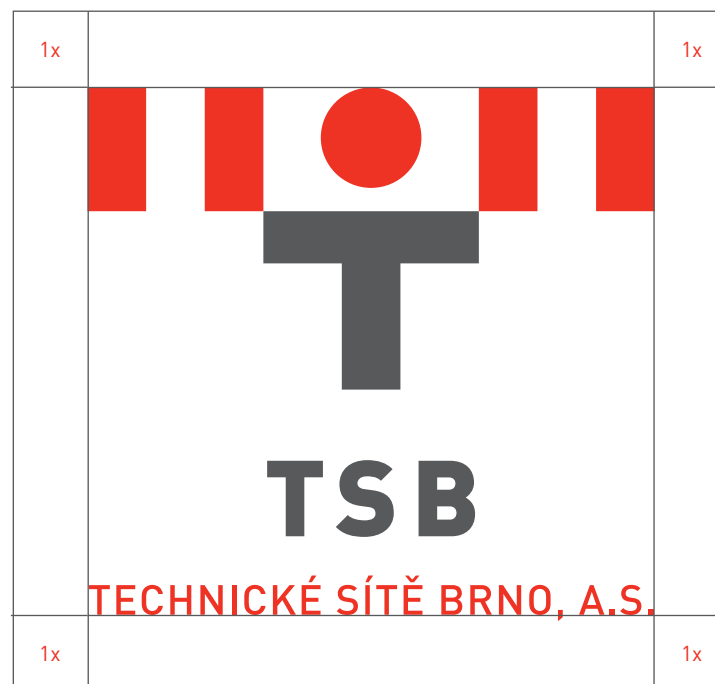

03

značka | ochranná zóna

• 1x = 10mm