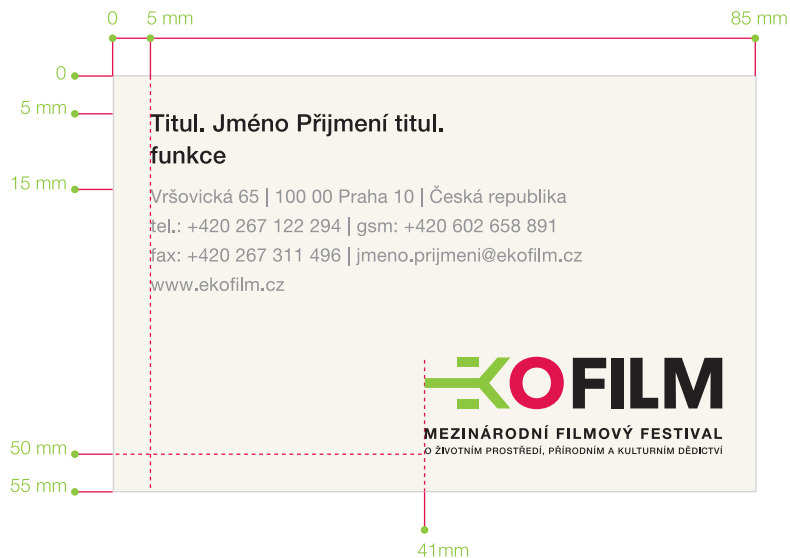

S pozdravem

akreditační karty | rozkres | 13

děkovná karta | rozkres | 13

46 x 17mm typ strojku TRODAT (info.4–5 řádků, možnost loga)

57 x 21mm typ strojku TRODAT (info.5–6 řádků, možnost loga)

69 x 24mm typ strojku TRODAT (info.6–7 řádků, možnost loga, nebo obrázku)