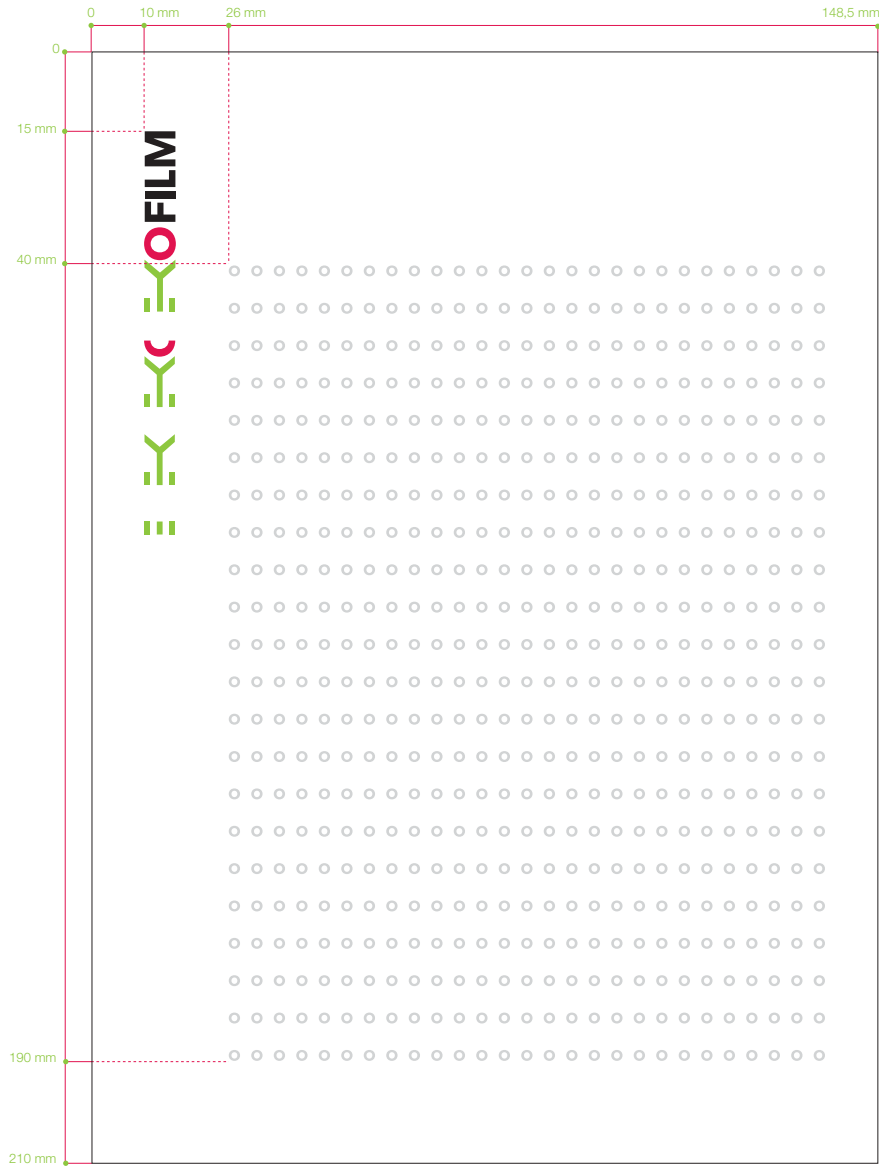

S pozdravem

akreditační karty | rozkres | 13

děkovná karta | rozkres | 13

46 x 17mm typ strojku TRODAT (info.4–5 řádků, možnost loga)

57 x 21mm typ strojku TRODAT (info.5–6 řádků, možnost loga)

69 x 24mm typ strojku TRODAT (info.6–7 řádků, možnost loga, nebo obrázku)

reklamní předměty

prezentační desky A4 s chlopní | rozkres detail | 20

prezentační desky A4 s chlopní | rozkres | 20

poznámkový blok | A4 | rozkres | 21

poznámkový blok | A5 | rozkres | 21

papírová taška | látková taška | 21