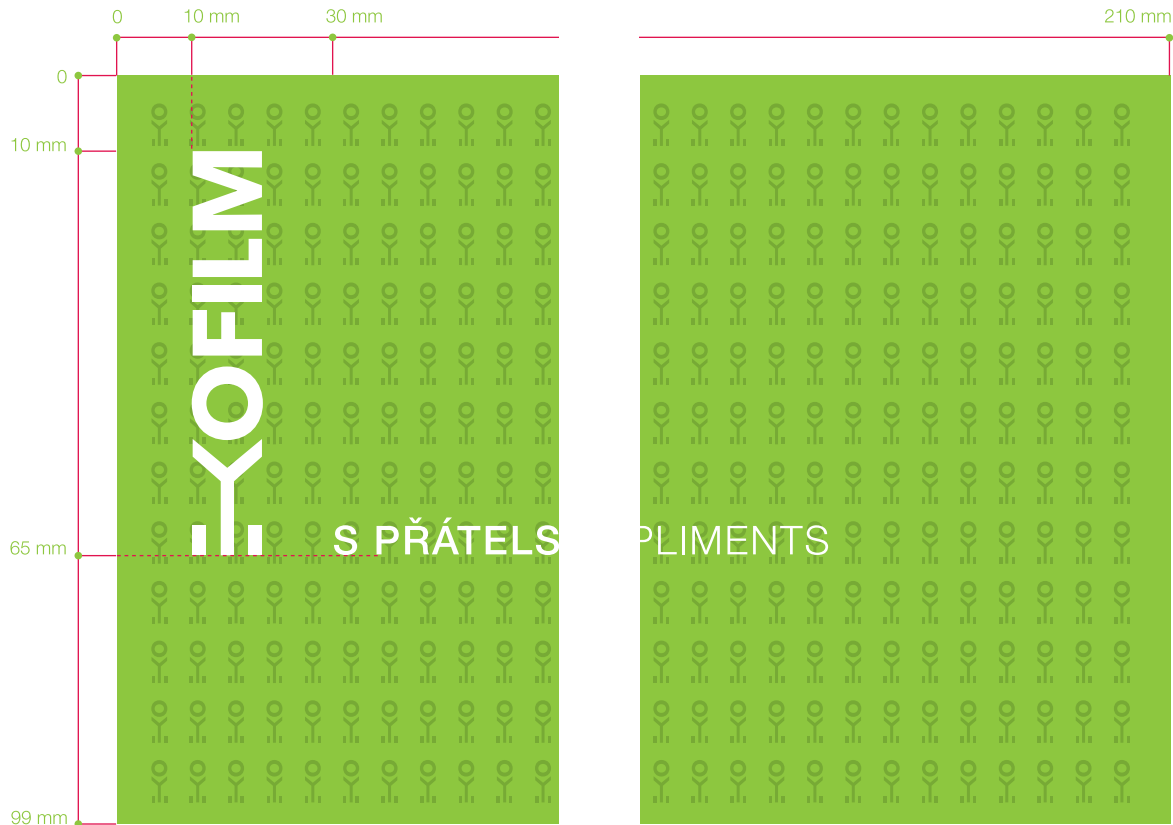

S pozdravem

akreditační karty | rozkres | 13

děkovná karta | rozkres | 13

46 x 17mm typ strojku TRODAT (info.4–5 řádků, možnost loga)

57 x 21mm typ strojku TRODAT (info.5–6 řádků, možnost loga)

69 x 24mm typ strojku TRODAT (info.6–7 řádků, možnost loga, nebo obrázku)