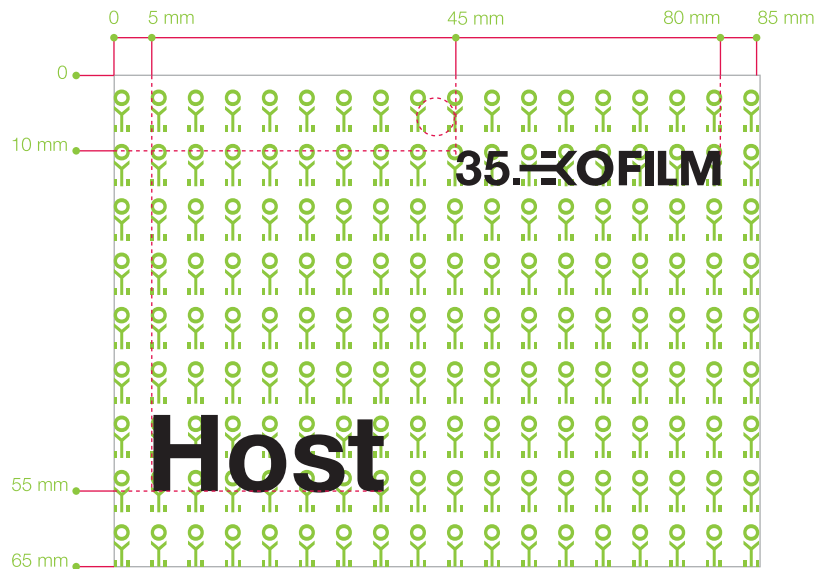

S pozdravem

akreditační karty | rozkres | 13

děkovná karta | rozkres | 13

46 x 17mm typ strojku TRODAT (info.4–5 řádků, možnost loga)

57 x 21mm typ strojku TRODAT (info.5–6 řádků, možnost loga)

69 x 24mm typ strojku TRODAT (info.6–7 řádků, možnost loga, nebo obrázku)