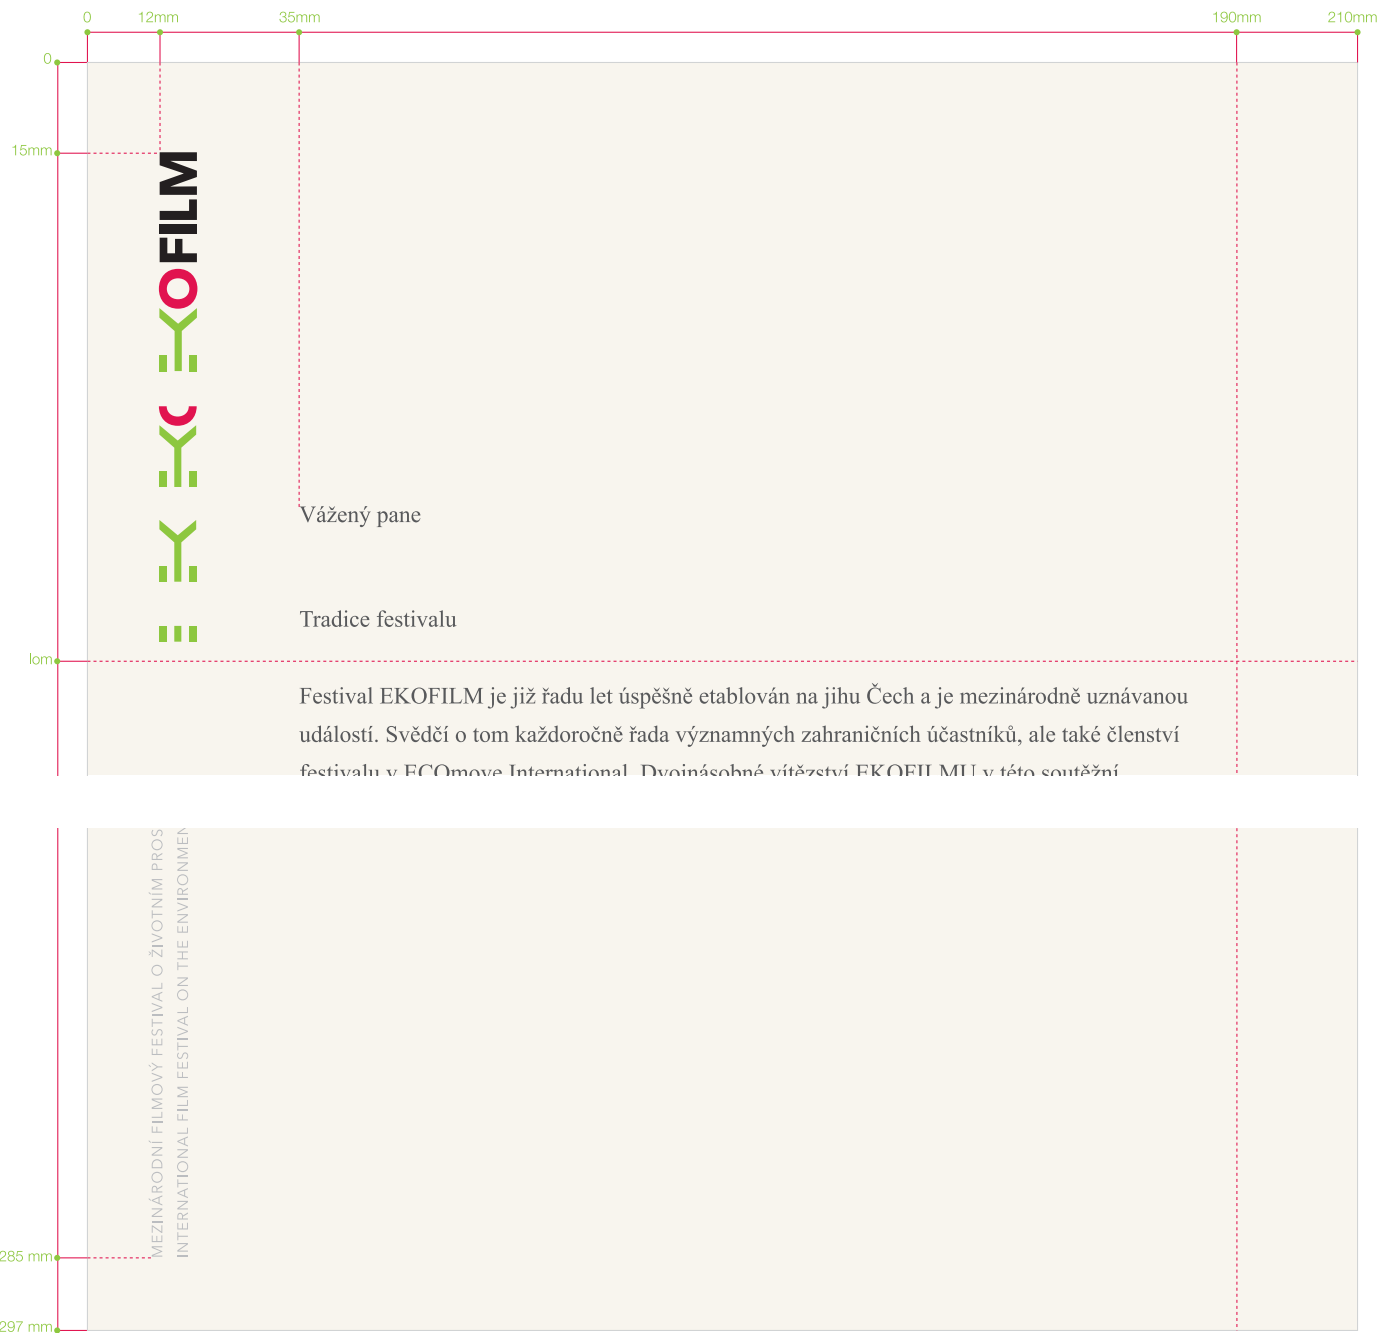

dopisní papír | rozkres | 11